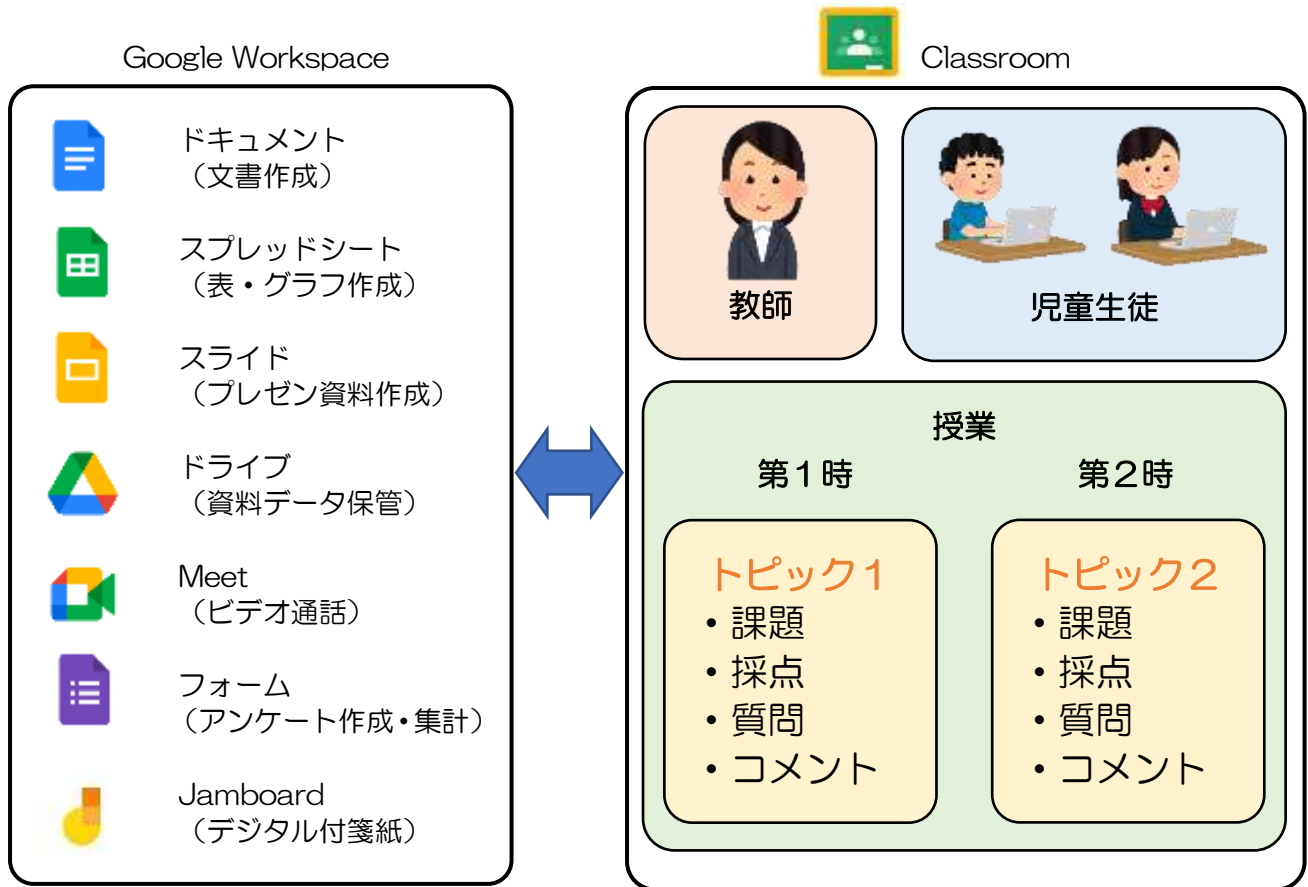

Google Workspace とは？

教師、児童生徒共にログインすれば授業が始められます。データはクラウドに自動保存され、教師が設定した Classroom には招待された児童生徒だけが参加できます。課題の配布や児童生徒からの提出物の管理、学習評価なども効果的かつ容易にできます。

ある1時間の学習過程（Google Workspace を使って）